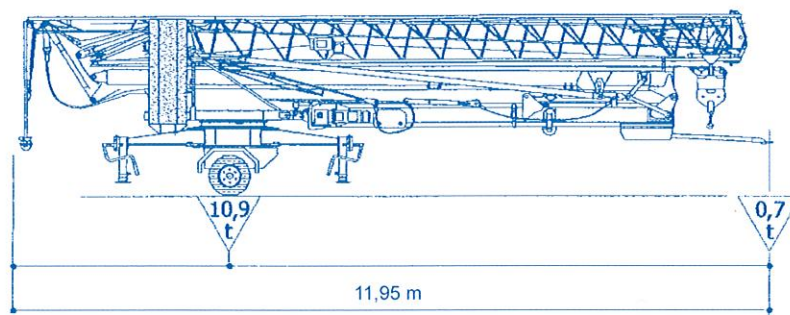

UNTENDREHER EUROSPRINT

 m	BRACCIO 24 m	8,0	9,3	9,9	11,3	13,3	16,1	18,0	20,6	24,0
 kg		1800	1500	1400	1200	1000	800	700	600	500

	INVERTER	m/min	20 - 650 kg	kW	5,5	MAX. POWER	KVA 3 V 230	TRIFASE TRIFASICA TRIPHASEE THREE-PHASE DREHSTROM	MONOFASE MONOFASICA MONOPHASEC ONE-PHASE WECHSELSTROM
		m/min	10 - 1400 kg						
	INVERTER	m/min	28 - 750 kg	kW	5,5	MAX. POWER	KVA 6 V 230	V 400	V 230
		m/min	13 - 1800 kg						
	INVERTER	m/min	36 - 750 kg	kW	5,5	MAX. POWER	KVA 7,5 V 400	Hz 50	Hz 50
		m/min	20 - 1800 kg						
	INVERTER	m/min	6 - 1800 kg	daNm	1,5	MAX. POWER	KVA 7,5	MAX. POWER	KVA 3 / 6
		m/min	6 - 1800 kg						
	INVERTER	rpm	0,3 - 0,9						
	INVERTER	m/min	15 - 30	kW	1,5				