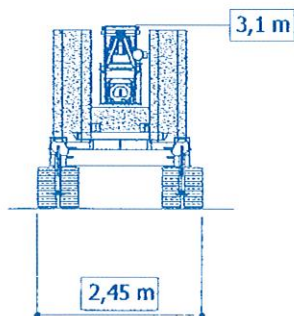

UNTENDREHER EUROSPRINT

 m	BRACCIO 24 m	8,0	9,3	9,9	11,3	13,3	16,1	18,0	20,6	24,0
 kg		1800	1500	1400	1200	1000	800	700	600	500

	INVERTER	m/min	20 - 650 kg	kW	5,5	MAX. POWER	KVA 3 V 230	TRIFASE TRIFASICA TRIPHASEE THREE-PHASE DREHSTROM	MONOFASE MONOFASICA MONOPHASEC ONE-PHASE WECHSELSTROM
		m/min	10 - 1400 kg						
	INVERTER	m/min	28 - 750 kg	kW	5,5	MAX. POWER	KVA 6 V 230	V 400	V 230
		m/min	13 - 1800 kg						
	INVERTER	m/min	36 - 750 kg	kW	5,5	MAX. POWER	KVA 7,5 V 400	Hz 50	Hz 50
		m/min	20 - 1800 kg						
	INVERTER	m/min	6 - 1800 kg	daNm	1,5	MAX. POWER	KVA 7,5	MAX. POWER	KVA 3 / 6
		m/min	6 - 1800 kg						
	INVERTER	rpm	0,3 - 0,9						
	INVERTER	m/min	15 - 30	kW	1,5				