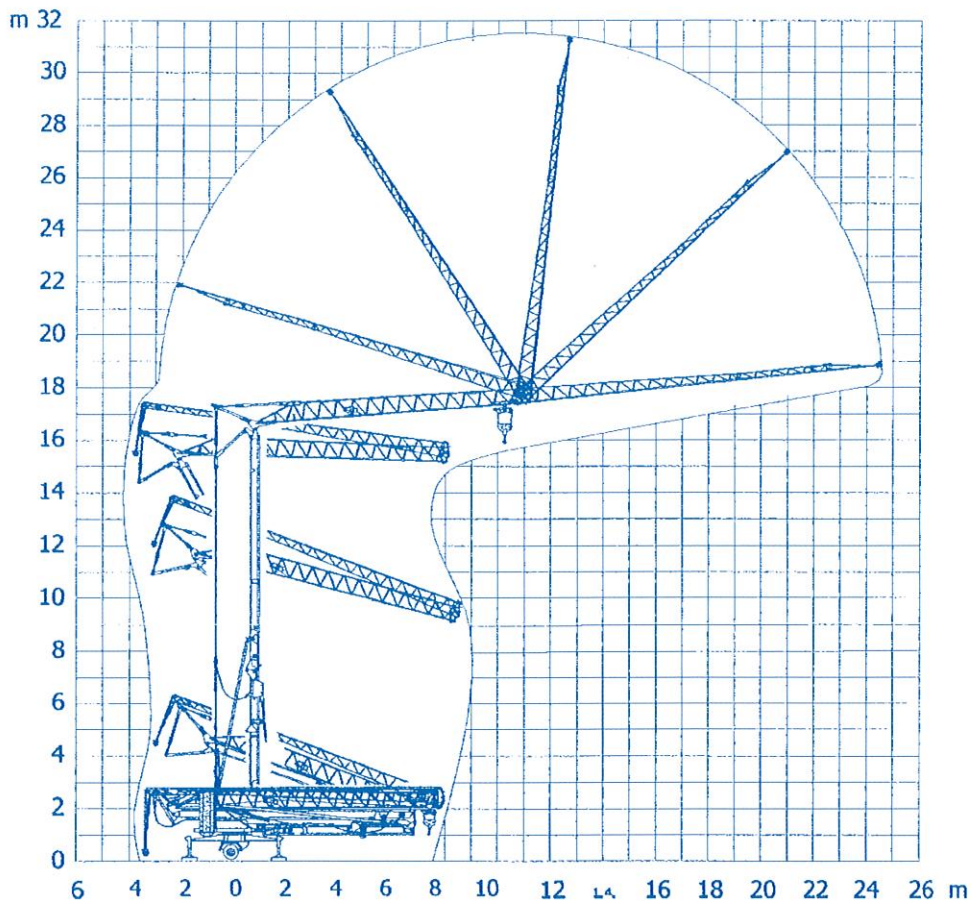

UNTENDREHER EUROSPRINT

 m	BRACCIO 24 m	8,0	9,3	9,9	11,3	13,3	16,1	18,0	20,6	24,0
 kg		1800	1500	1400	1200	1000	800	700	600	500

	INVERTER	m/min	20 - 650 kg	kW	5,5	MAX. POWER	KVA 3 V 230	TRIFASE TRIFASICA TRIPHASEE THREE-PHASE DREHSTROM	MONOFASE MONOFASICA MONOPHASEC ONE-PHASE WECHSELSTROM
		m/min	10 - 1400 kg						
	INVERTER	m/min	28 - 750 kg	kW	5,5	MAX. POWER	KVA 6 V 230	V 400	V 230
		m/min	13 - 1800 kg						
	INVERTER	m/min	36 - 750 kg	kW	5,5	MAX. POWER	KVA 7,5 V 400	Hz 50	Hz 50
		m/min	20 - 1800 kg						
	INVERTER	m/min	6 - 1800 kg	daNm	1,5	MAX. POWER	KVA 7,5	MAX. POWER	KVA 3 / 6
		m/min	6 - 1800 kg						
	INVERTER	rpm	0,3 - 0,9						
	INVERTER	m/min	15 - 30	kW	1,5				