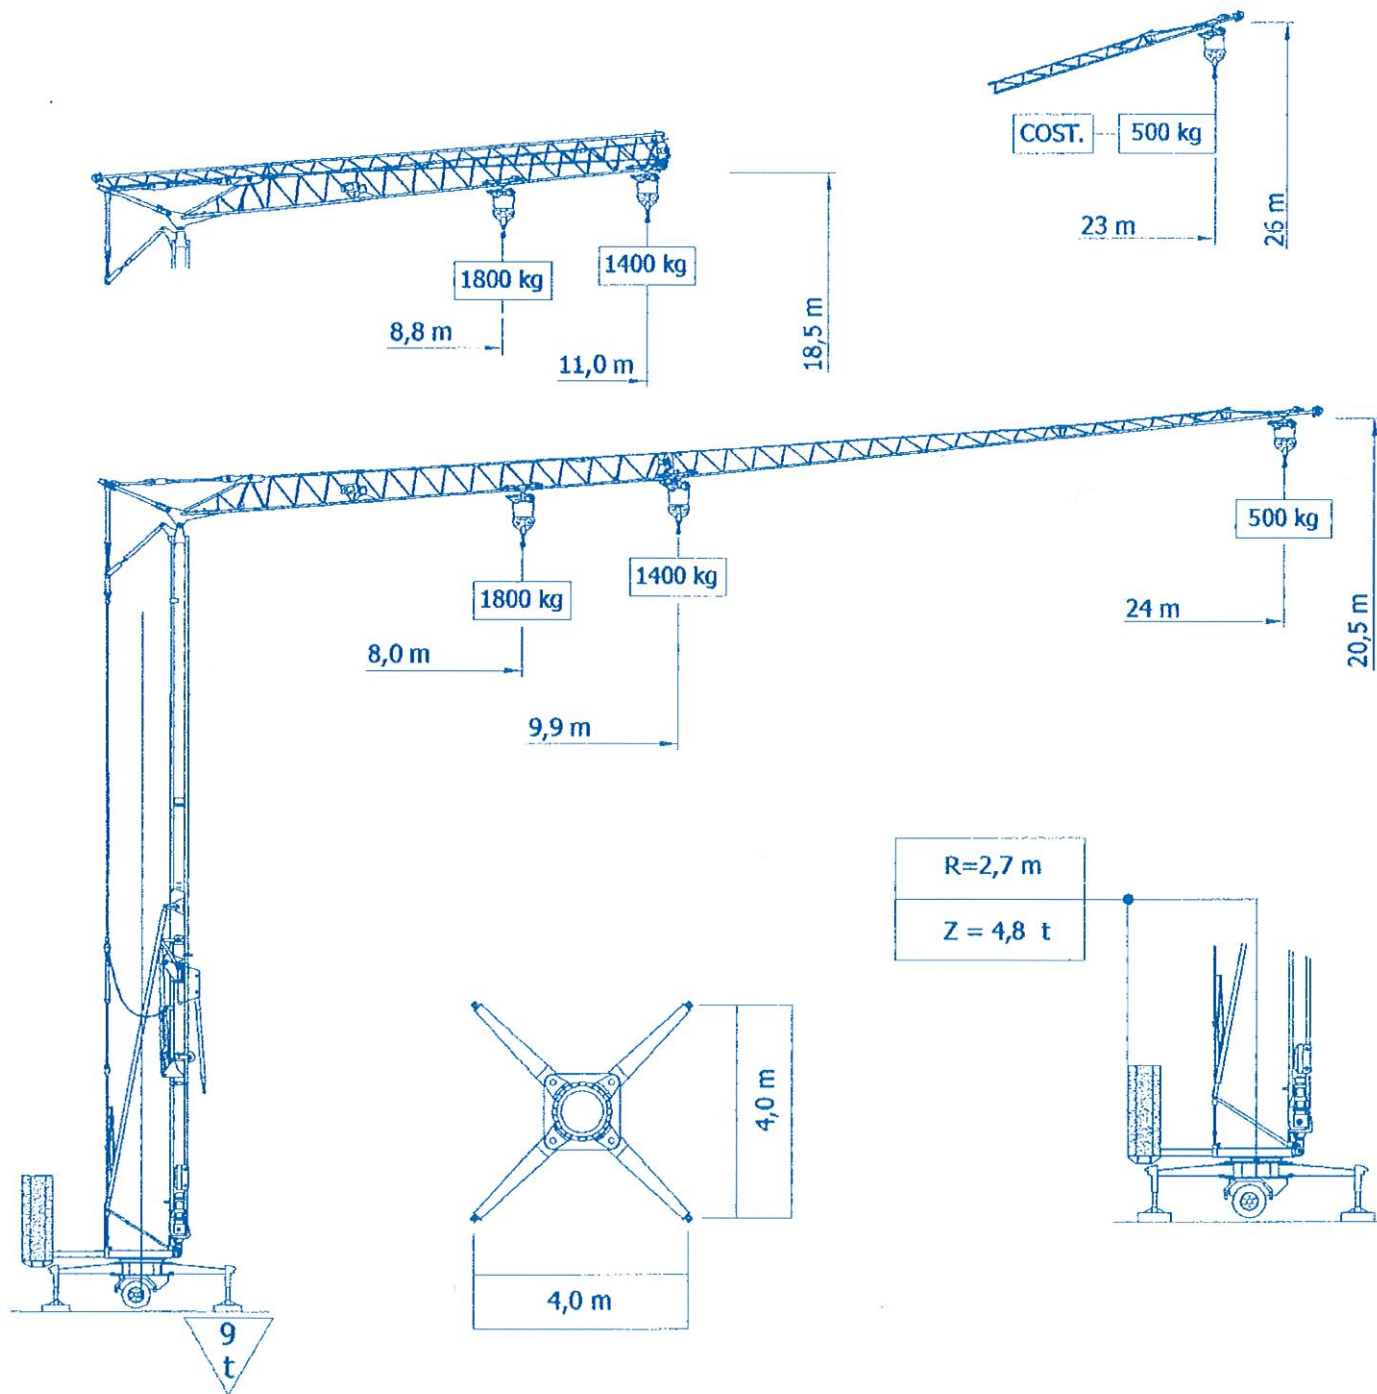

UNTENDREHER EUROSPRINT

 m	BRACCIO 24 m	8,0	9,3	9,9	11,3	13,3	16,1	18,0	20,6	24,0
 kg		1800	1500	1400	1200	1000	800	700	600	500

	INVERTER	m/min	20 - 650 kg	kW	5,5	MAX. POWER	KVA 3 V 230	TRIFASE TRIFASICA TRIPHASEE THREE-PHASE DREHSTROM	MONOFASE MONOFASICA MONOPHASEC ONE-PHASE WECHSELSTROM
		m/min	10 - 1400 kg						
	INVERTER	m/min	28 - 750 kg	kW	5,5	MAX. POWER	KVA 6 V 230	V 400	V 230
		m/min	13 - 1800 kg						
	INVERTER	m/min	36 - 750 kg	kW	5,5	MAX. POWER	KVA 7,5 V 400	Hz 50	Hz 50
		m/min	20 - 1800 kg						
	INVERTER	m/min	6 - 1800 kg	daNm	1,5	MAX. POWER	KVA 7,5	MAX. POWER	KVA 3 / 6
		m/min	6 - 1800 kg						
	INVERTER	rpm	0,3 - 0,9						
	INVERTER	m/min	15 - 30	kW	1,5				